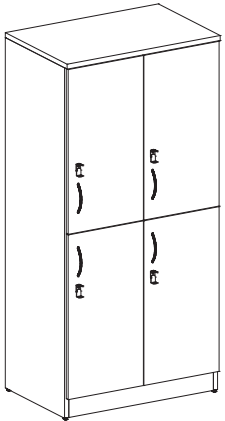

LOCKER -08

A

	A			
4	LOC#014	CUSTOM LOCKERS (72H" X 36"W X 24"D)	\$2,144	\$8,576
	B			
2	LOC#015	CUSTOM TOPPER (12"H X 72"W X 24"D)	\$986	\$1,972
				\$10,548

B