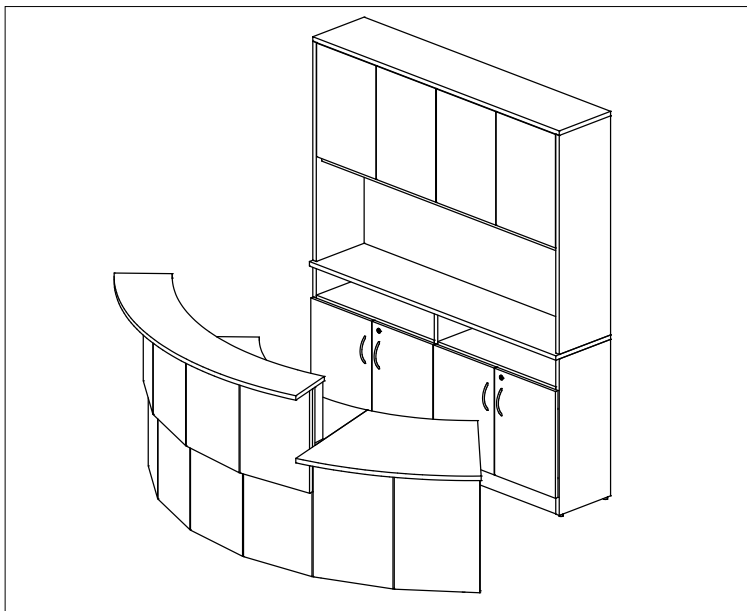

Display Storage Unit

I	C90770	CUSTOM DISPLAY CREDENZA	\$1,189.00	\$1,189.00
			\$1,189.00	

Circular Reception

1	UNCD/DIGITAL	DIGITAL CENTRE DRAWER	\$350.00	\$350.00
1	SUN7216/OPSC/OPSC/36	36"H CREDENZA	\$1,588.00	\$1,588.00
1	C67770	CUSTOM RETURN	\$981.00	\$981.00
1	C67771	CUSTOM BRIDGE	\$941.00	\$941.00
1	C67772	CUSTOM RETURN	\$1,081.00	\$1,081.00
1	C91239	CUSTOM HUTCH	\$1,462.00	\$1,462.00