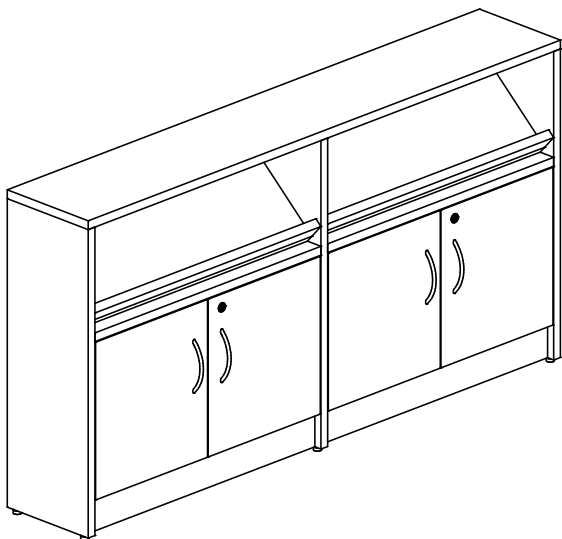

Display Storage Unit

I	C90770	CUSTOM DISPLAY CREDENZA	\$1,189.00	\$1,189.00
			\$1,189.00	

Circular Reception

1	UNCD/DIGITAL	DIGITAL CENTRE DRAWER	\$350.00	\$350.00
1	SUN7216/OPSC/OPSC/36	36"H CREDENZA	\$1,588.00	\$1,588.00
1	C67770	CUSTOM RETURN	\$981.00	\$981.00
1	C67771	CUSTOM BRIDGE	\$941.00	\$941.00
1	C67772	CUSTOM RETURN	\$1,081.00	\$1,081.00
1	C91239	CUSTOM HUTCH	\$1,462.00	\$1,462.00